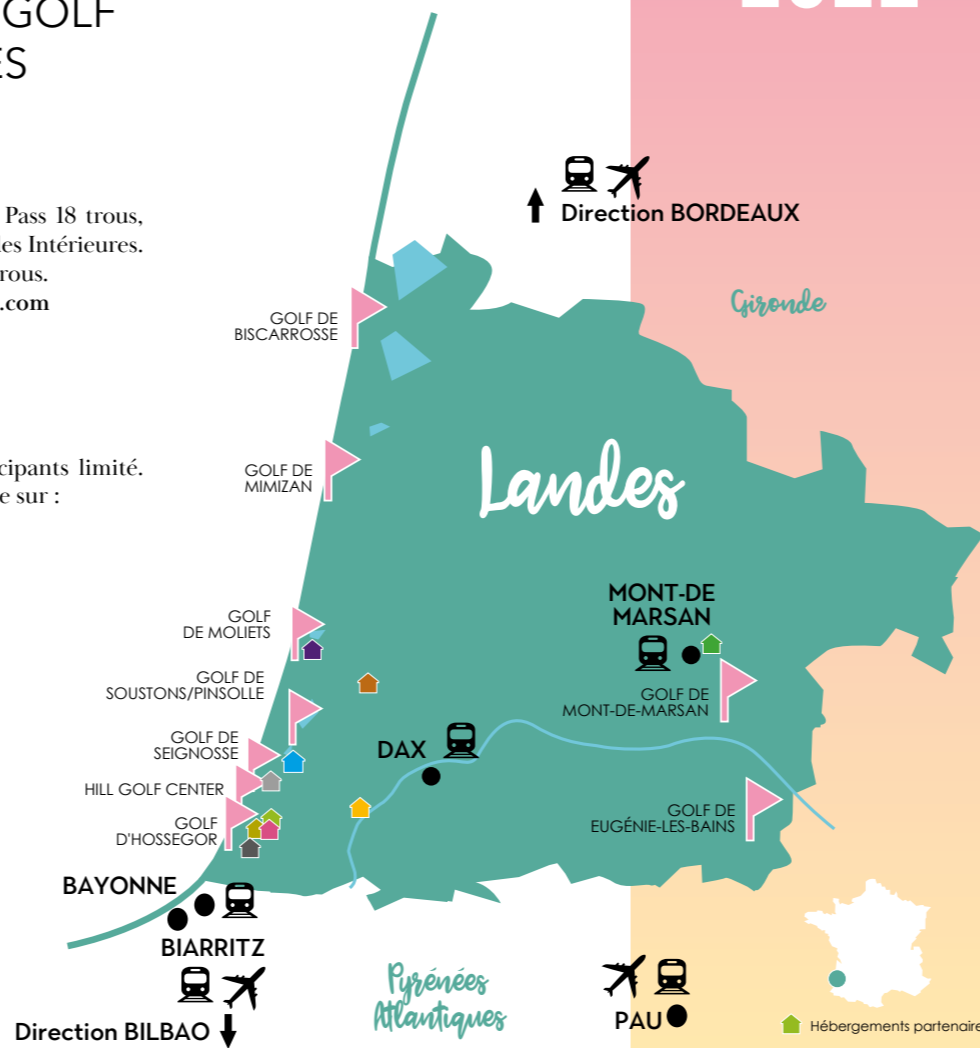

Impression :
Copytel - Mont de Marsan

Mars 2022
Ne pas jeter sur la voie publique

www.golf-landes.com

Golfs
des Landes
2022

↑ Direction BORDEAUX

Gironde

Landes

MONT-DE-MARSAN

GOLF DE MONT-DE-MARSAN

GOLF DE EUGÉNIE-LES-BAINS

DAX

BAYONNE

BIARRITZ

Pyénées Atlantiques

PAU

Hébergements partenaires

MONT DE MARSAN ► LA CÔTE : +/- 1H10
EUGÉNIE LES BAINS ► LA CÔTE : +/- 1H20

Golfs des Landes

365 JOURS DE SWING PAR AN

DU PARCOURS À L'HÉBERGEMENT, NOUS AVONS PENSÉ À TOUT...

2022

LANDES
Terre des possibles